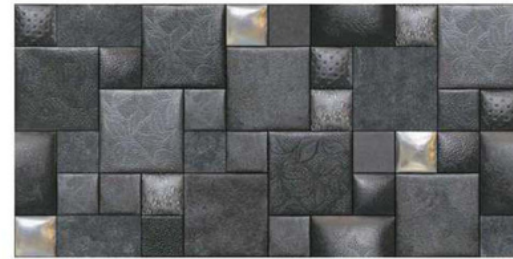

31119 | HL1

31119 | D

31119 | AF

300X600MM
WALL TILES | MATT

31045 | L

31045 | HL1

31045 | D

31045 | AF