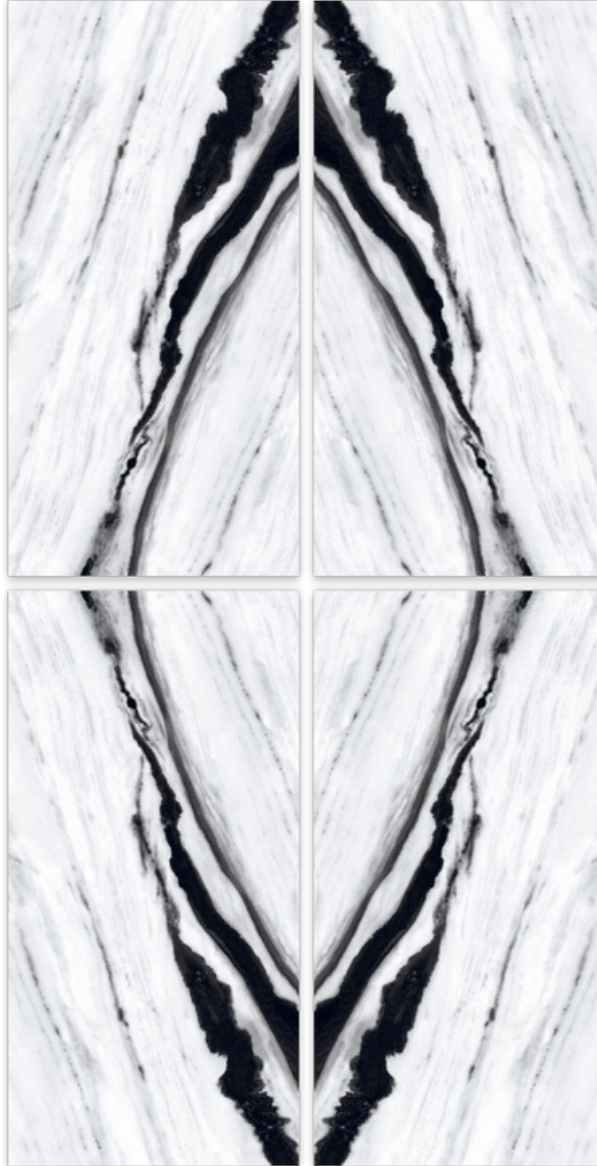

### **THICKNESS**

8.5 MM

---

### **FINISH**

HIGH GLOSSY