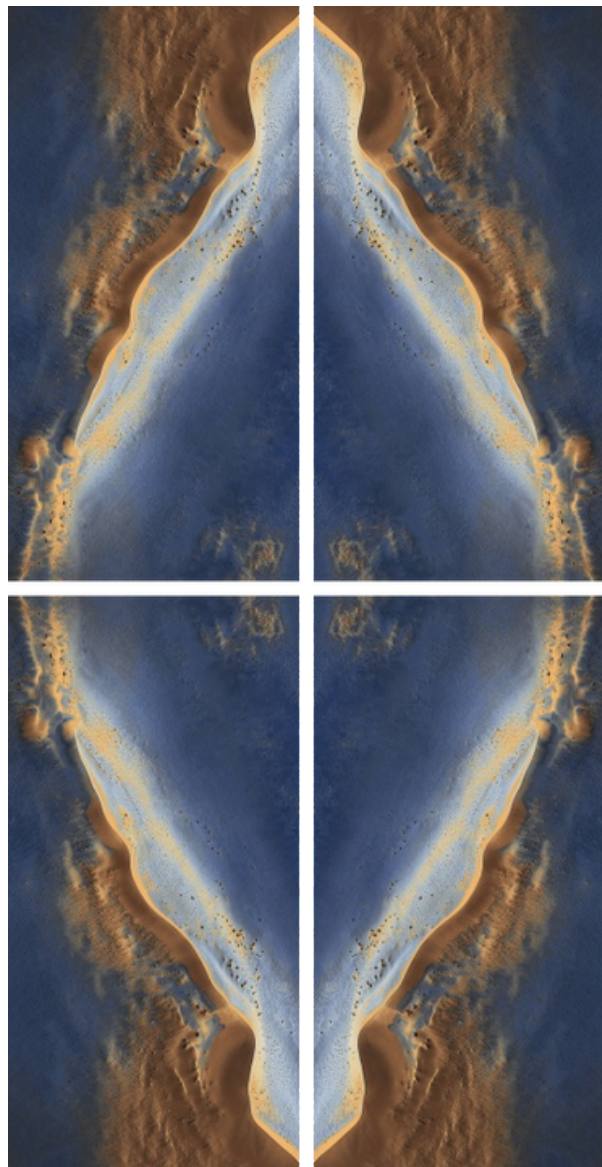

### **THICKNESS**

8.5 MM

---

### **FINISH**

HIGH GLOSSY