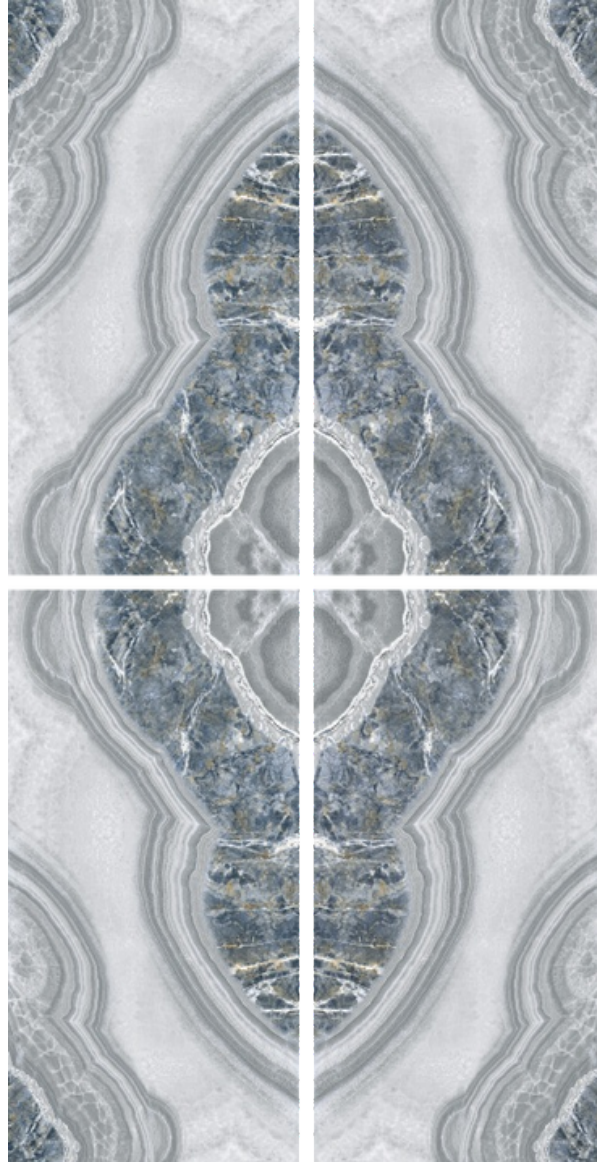

### **THICKNESS**

8.5 MM

---

### **FINISH**

GLOSSY