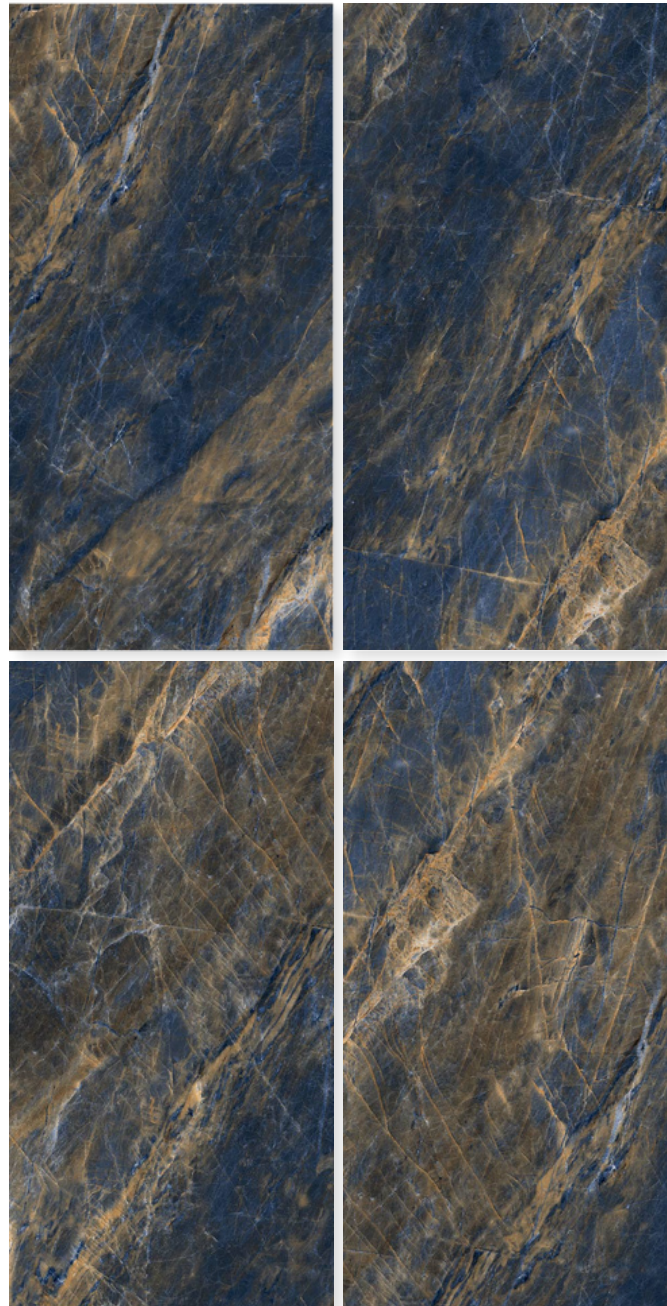

HHIIGGGH GGLLOOSSSSYY CC00LLLEECCTTII00N

BORIAL BLUE

Size
600 X 1200 MM

Thickness
8.5 MM

Finish
High Gloss

Random
5