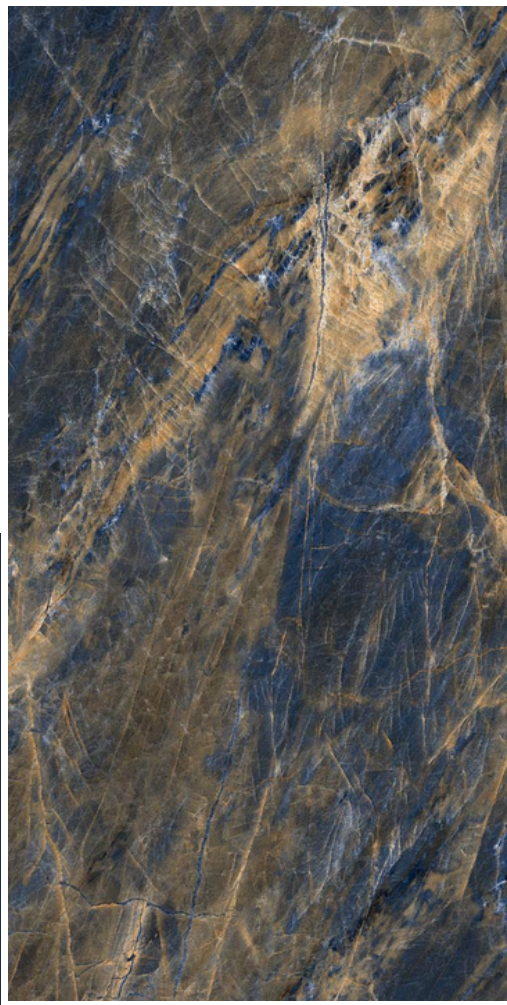

HHIIGGGH GGLLOOSSSSYY CC00LLLEECCTTII00N

BORIAL BLUE

Size
600 X 1200 MM

Thickness
8.5 MM

Finish
High Gloss

Random
5