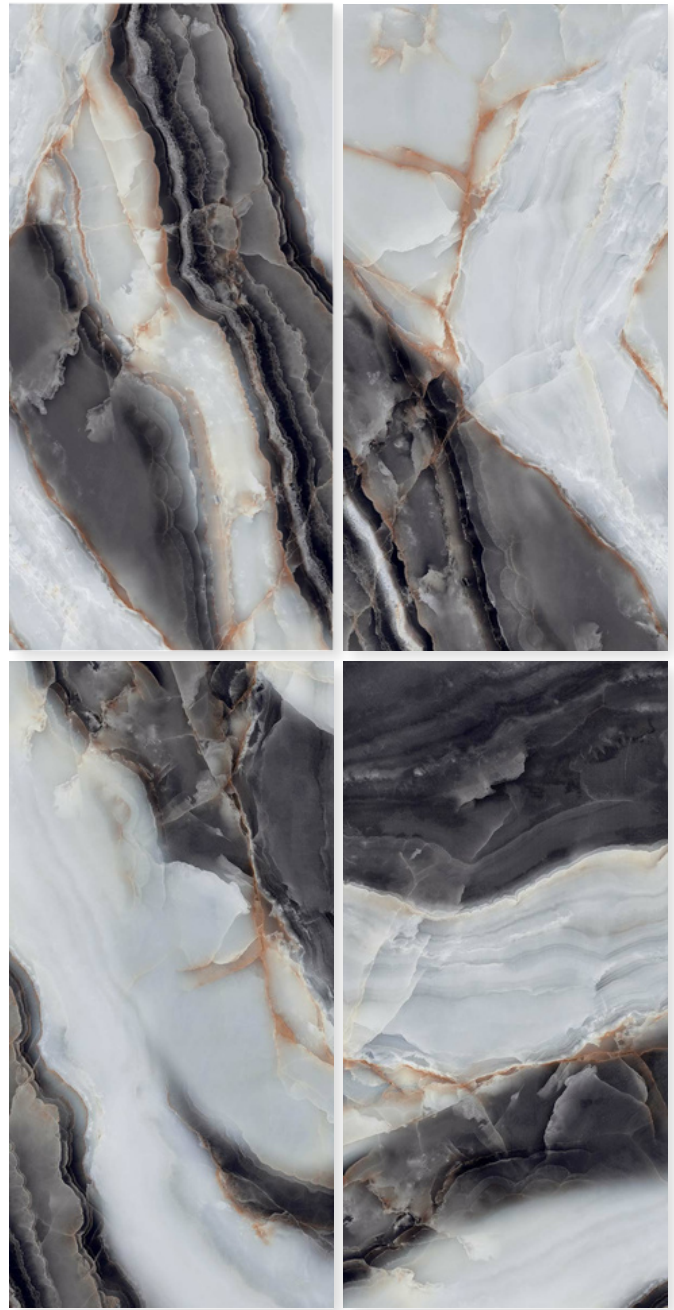

HHIIGGHH GGLLOOSSSSYY CC00LLLEECCTT

GROFLER BLACK

Size
600 X 1200 MM

Thickness
8.5 MM

Finish
High Gloss

Random
6