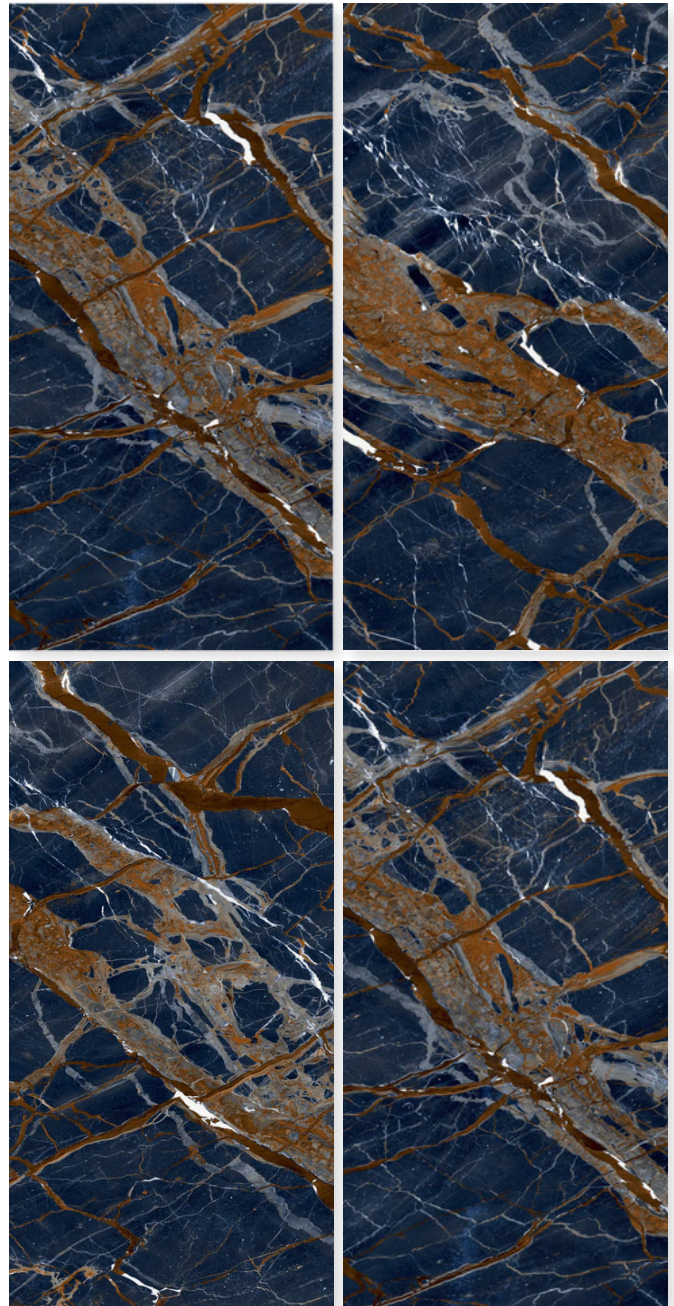

HHIIGGHH GGLLOOSSSSYY CC00LLLEECCTTII00N

ARLON BLUE

Size
600 X 1200 MM

Thickness
8.5 MM

Finish
High Gloss

Random
3

HHIIGGHH GGLLOOSSSSYY CC00LLLEECCTTII00N

ARLON CHOCO