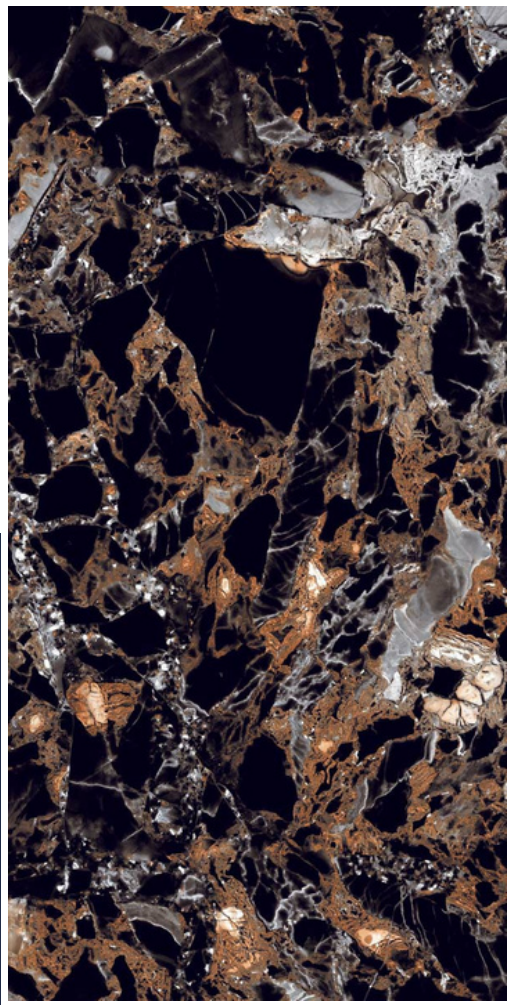

HHIIGGHH GGLLOOSSSSYY CC00LLLECCCTTII00N

CATTOS GRIM

Size
600 X 1200 MM

Thickness
8.5 MM

Finish
High Gloss

Random
4