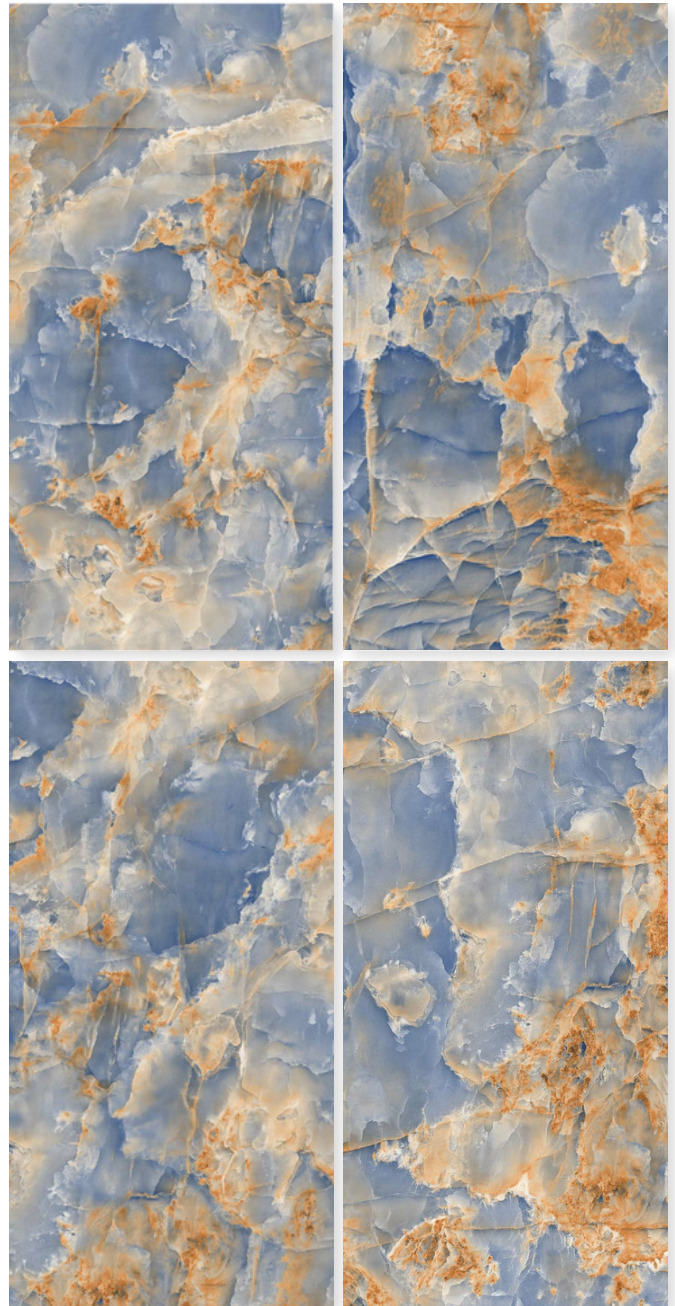

HHIIGGHH GGLLOOSSSSYY CC00LLLEECCTTII00N

RIVERA BLUE

Size
600 X 1200 MM

Thickness
8.5 MM

Finish
High Gloss

Random
4