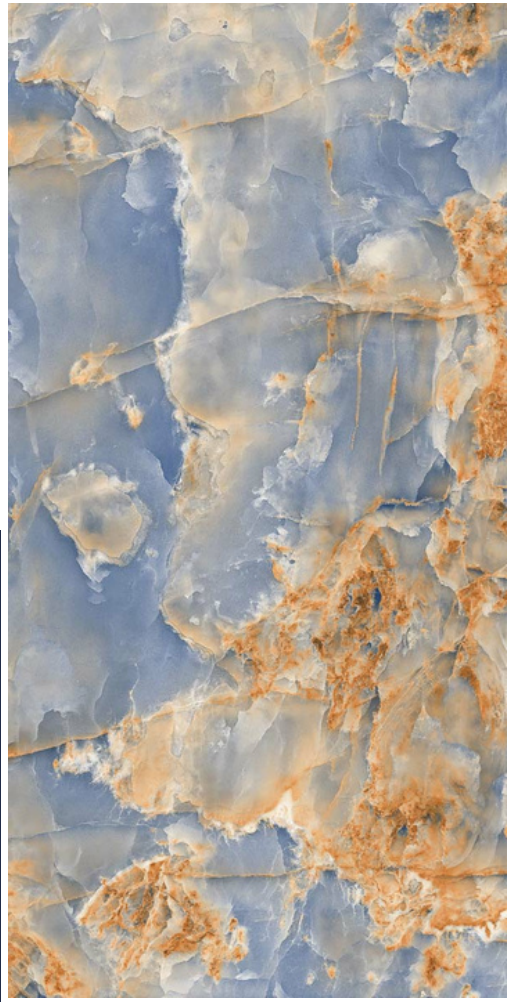

HHIIGGHH GGLLOOSSSSYY CC00LLLEECCTTII00N

RIVERA BLUE

Size
600 X 1200 MM

Thickness
8.5 MM

Finish
High Gloss

Random
4