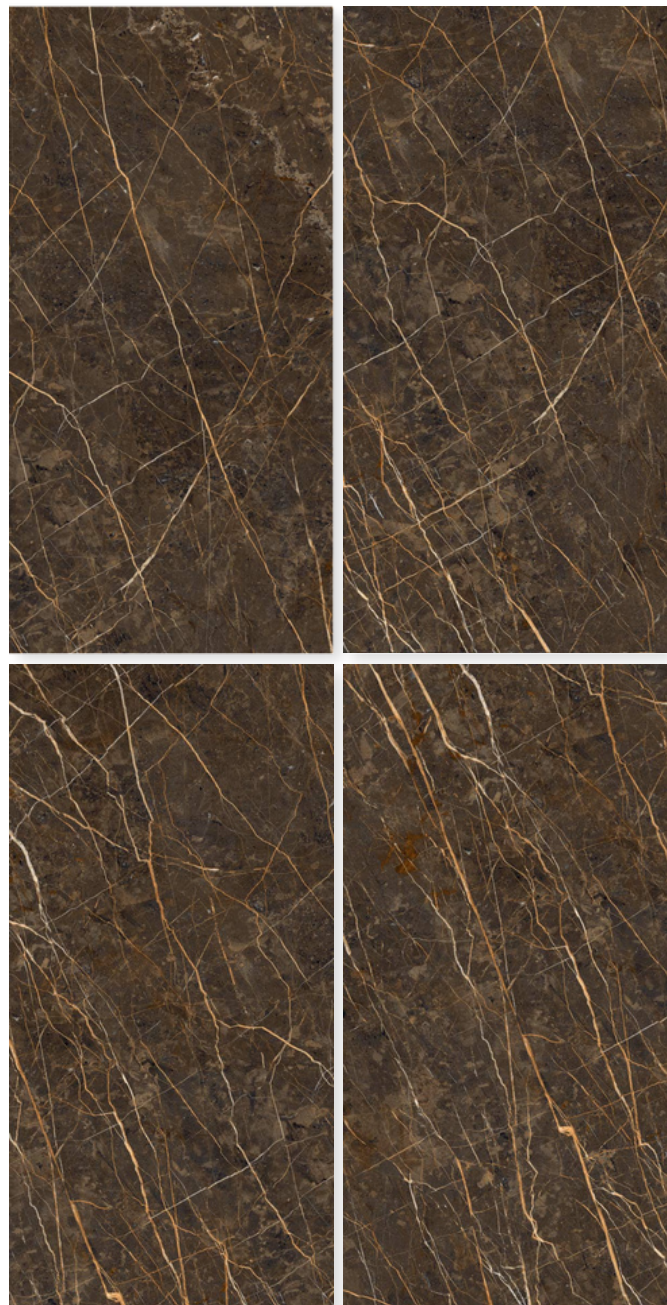

HHIIGGHH GGLLOOSSSSYY CC00LLLEECCTTII00N

MARMI GOLD

Size
600 X 1200 MM

Thickness
8.5 MM

Finish
High Gloss

Random
5