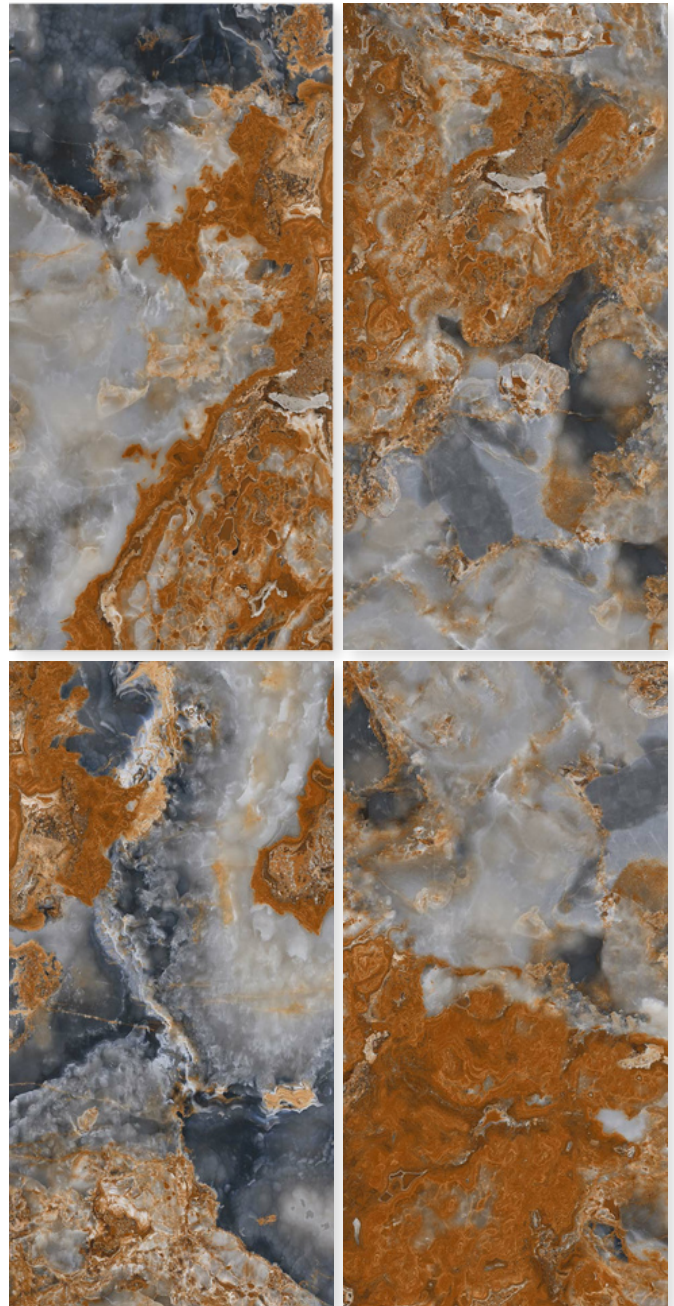

HHIIGGHH GGLLOOSSSSYY CC00LLLEECCTTII00N

JURAK BROWN

Size
600 X 1200 MM

Thickness
8.5 MM

Finish
High Gloss

Random
5