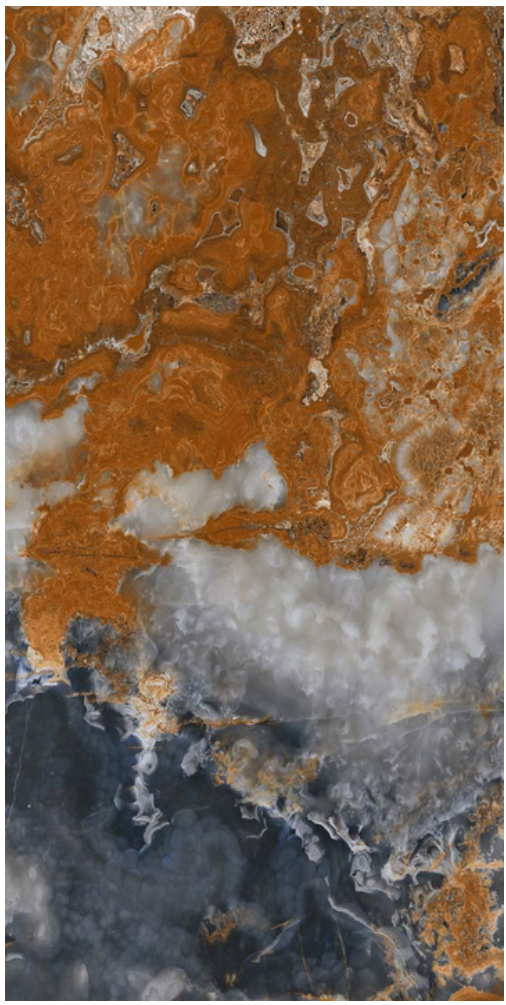

HHIIGGHH GGLLOOSSSSYY CC00LLLEECCTTII00N

JURAK BROWN

Size
600 X 1200 MM

Thickness
8.5 MM

Finish
High Gloss

Random
5