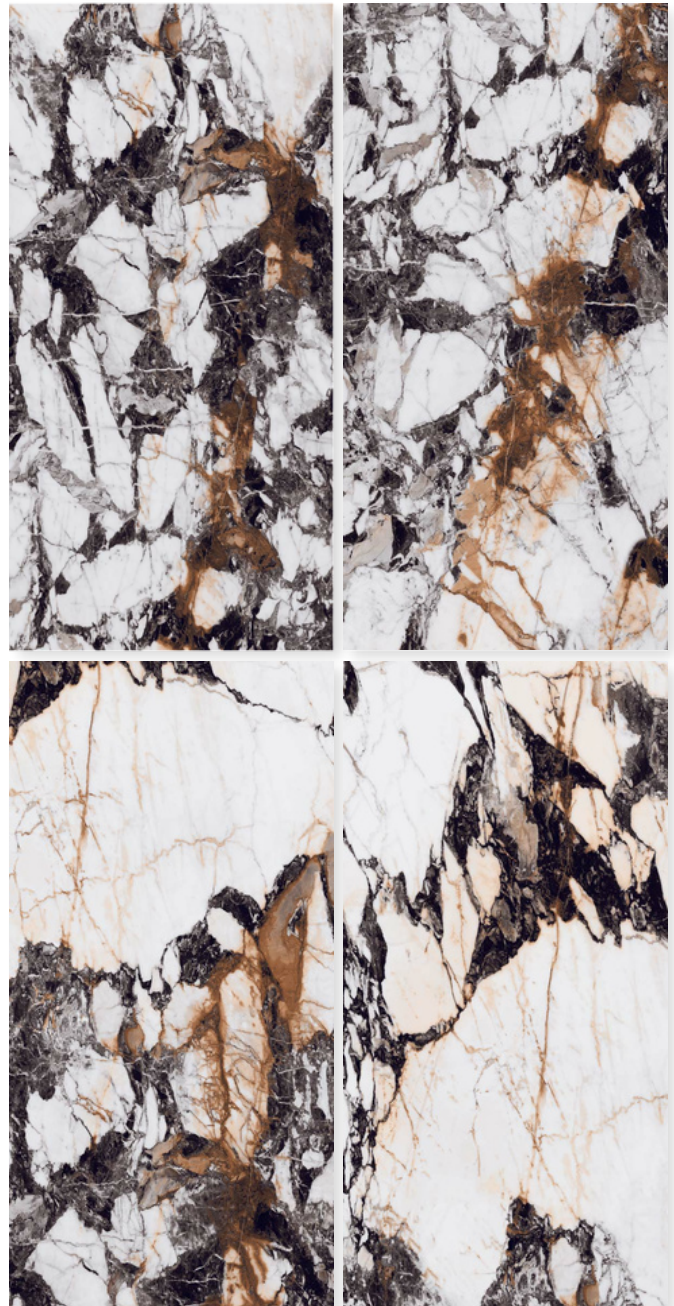

HHIIGGHH GGLLOOSSSSYY CC00LLLECCCTTII00N

CATTOS GRIM

Size
600 X 1200 MM

Thickness
8.5 MM

Finish
High Gloss

Random
4

HHIIGGHH GGLLOOSSSSYY CC00LLLEECCTTII00N

COACH PLATINUM