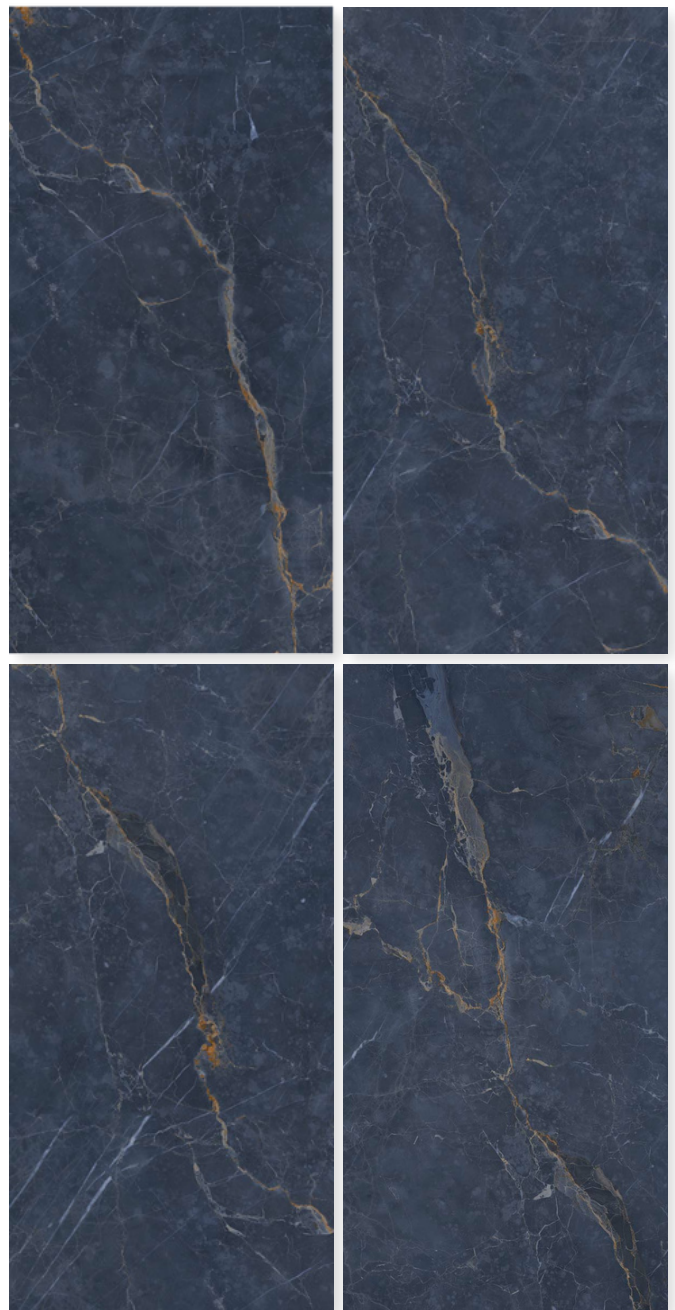

HHIIGGHH GGLLOOSSSSYY CC00LLLEECCTTII00N

JURAK BROWN

Size
600 X 1200 MM

Thickness
8.5 MM

Finish
High Gloss

Random
5

HHIIGGHH GGLLOOSSSSYY CC00LLLEECCTT

LEPTEV BLUE