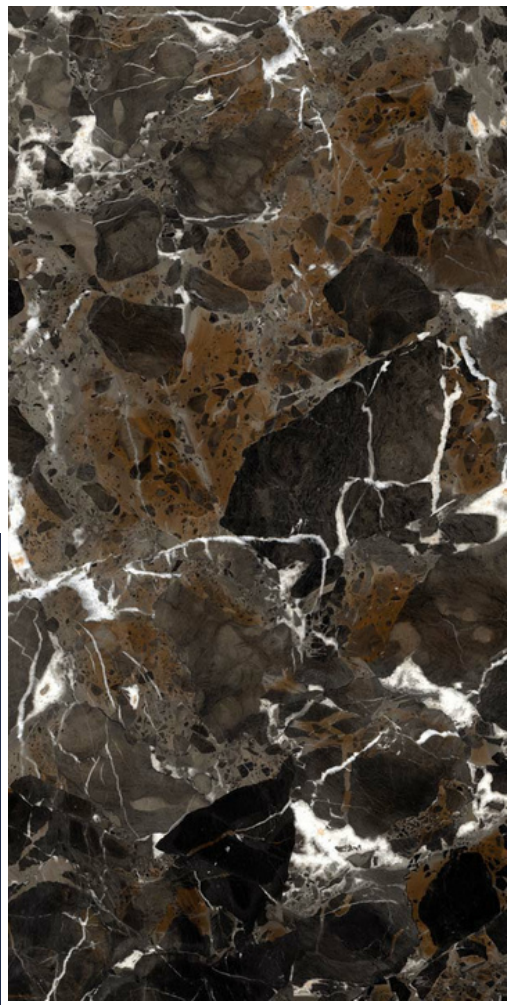

HHIIGGHH GGLLOOSSSSYY CC00LLLEECCTTII00N

CALEN BROWN

Size
600 X 1200 MM

Thickness
8.5 MM

Finish
High Gloss

Random
4