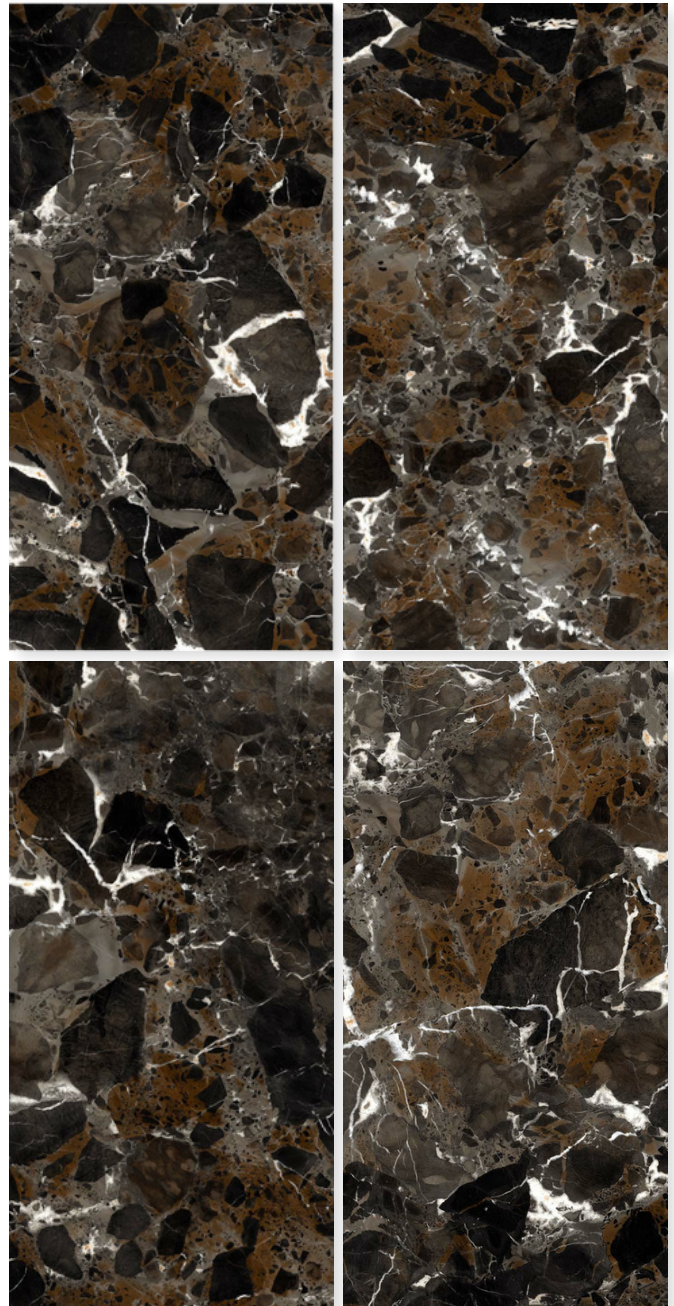

HHIIGGHH GGLLOOSSSSYY CC00LLLEECCTTII00N

CALEN BROWN

Size
600 X 1200 MM

Thickness
8.5 MM

Finish
High Gloss

Random
4