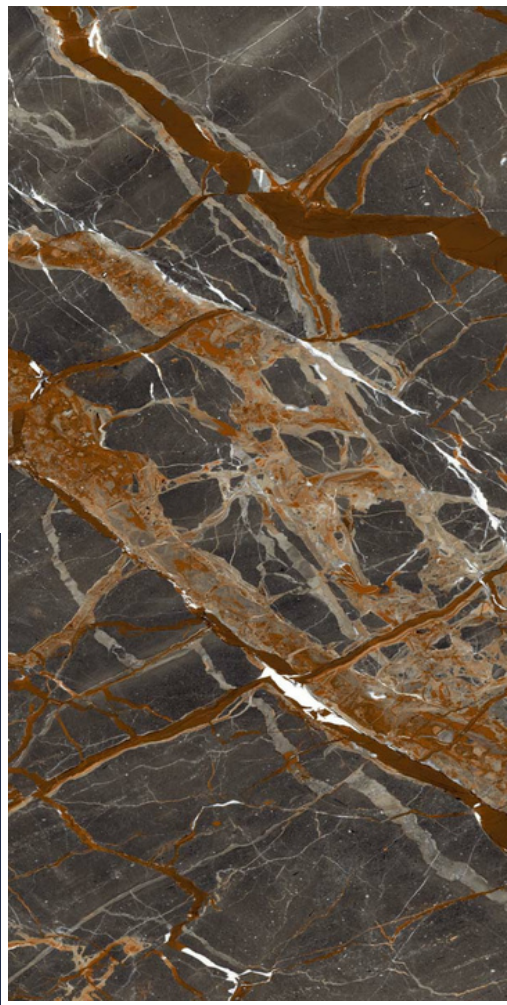

HHIIGGHH GGLLOOSSSSYY CC00LLLEECCTTII00N

ARLON BLUE

Size
600 X 1200 MM

Thickness
8.5 MM

Finish
High Gloss

Random
3

HHIIGGHH GGLLOOSSSSYY CC00LLLEECCTTII00N

ARLON CHOCO