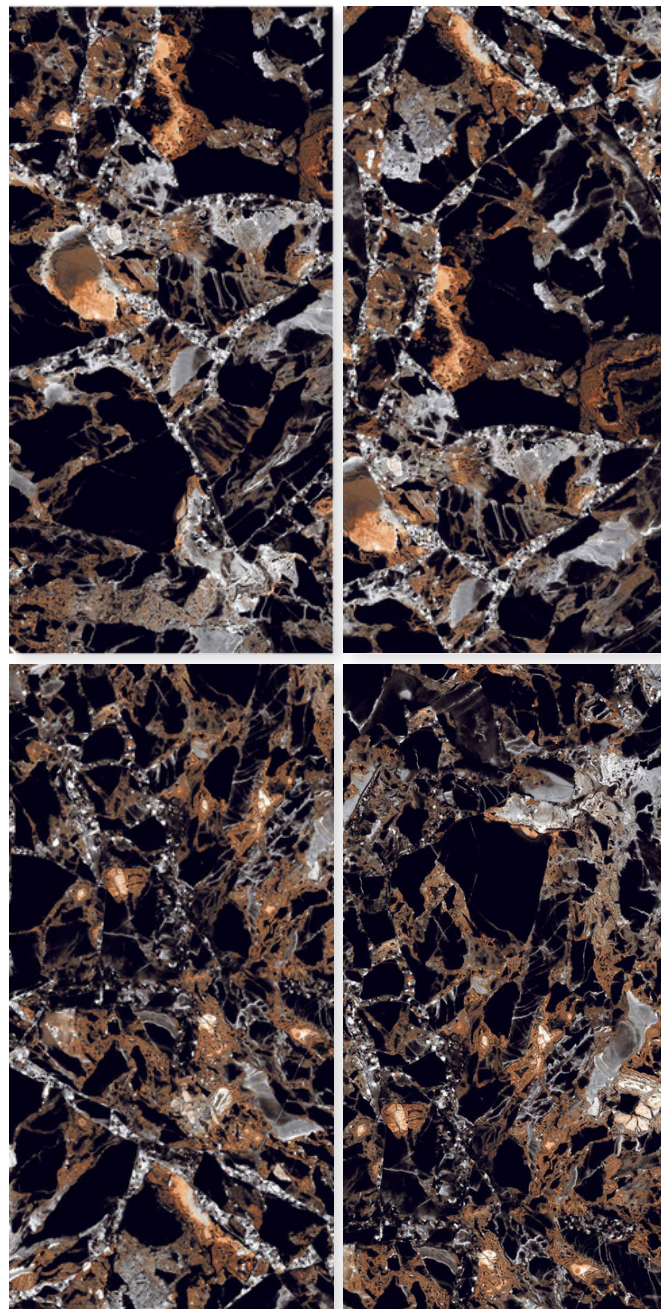

HHIIGGHH GGLLOOSSSSYY CC00LLLECCCTTII00N

CATTOS GRIM

Size
600 X 1200 MM

Thickness
8.5 MM

Finish
High Gloss

Random
4