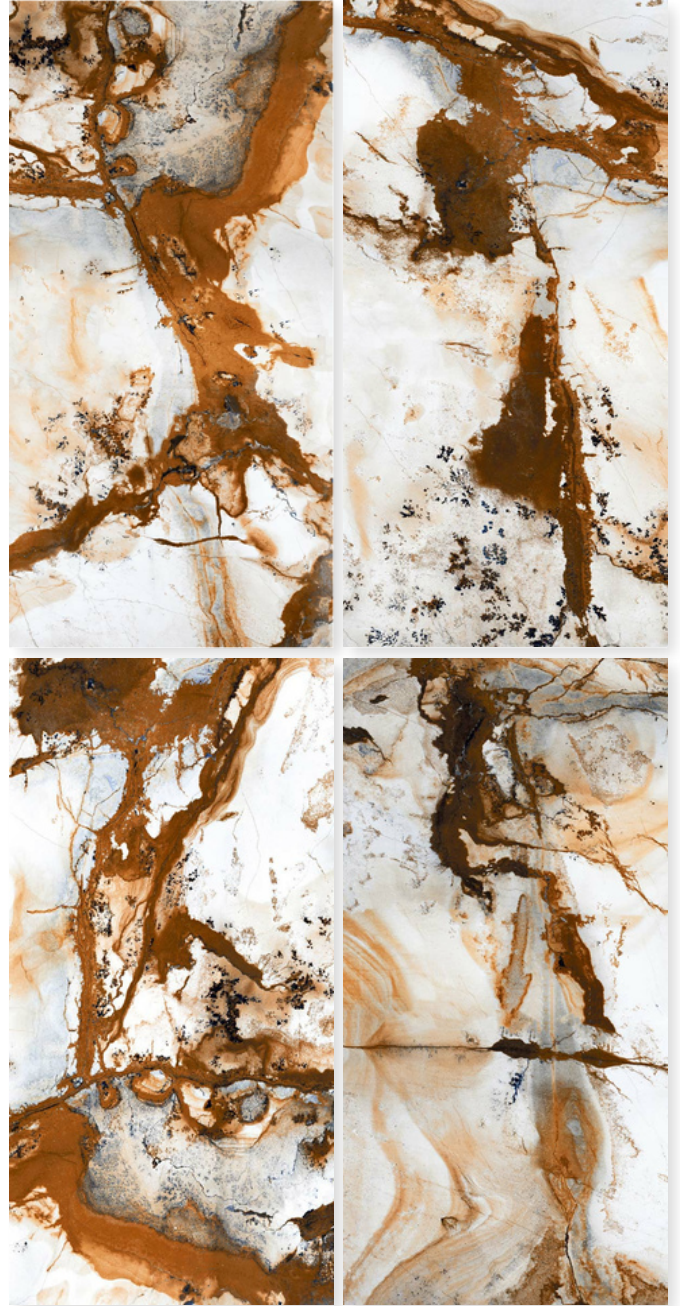

Finish
High Gloss

Random
5

HHIIGGHH GGLLOOSSSSYY CC00LLLEECCTTII00N

PROFITLAND BROWN

Size
600 X 1200 MM

Thickness
8.5 MM

Finish
High Gloss

Random
5