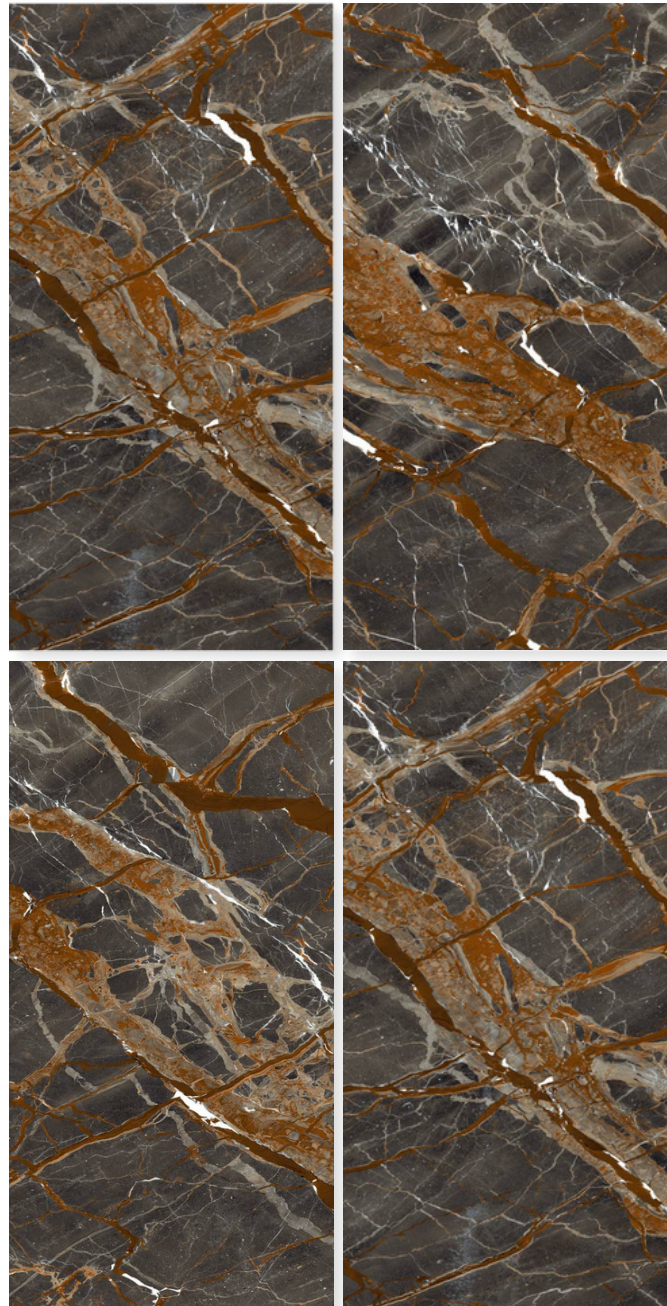

HHIIGGHH GGLLOOSSSSYY CC00LLLEECCTTII00N

ARLON BLUE

Size
600 X 1200 MM

Thickness
8.5 MM

Finish
High Gloss

Random
3

HHIIGGHH GGLLOOSSSSYY CC00LLLEECCTTII00N

ARLON CHOCO