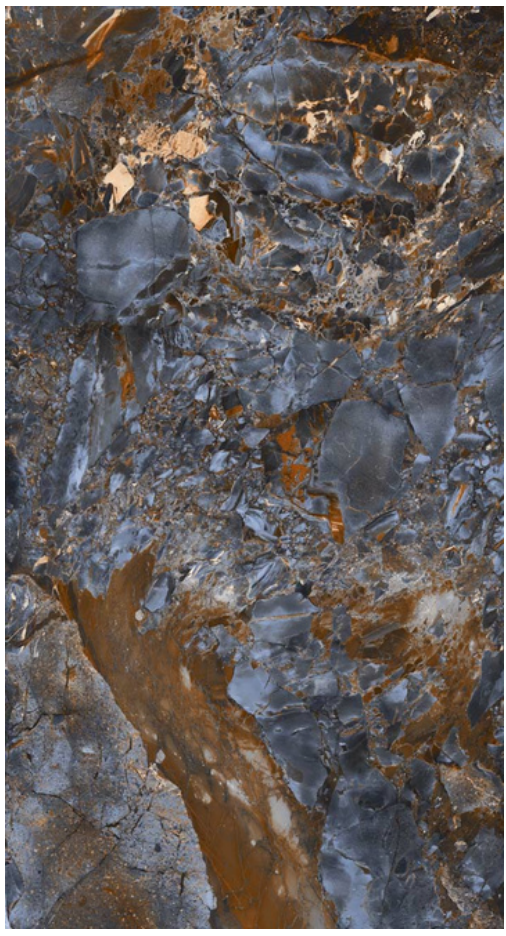

HHIIGGHH GGLLOOSSSSYY CC00LLLECCCTTII00N

CRISTO BLUE

Size
600 X 1200 MM

Thickness
8.5 MM

Finish
High Gloss

Random
4