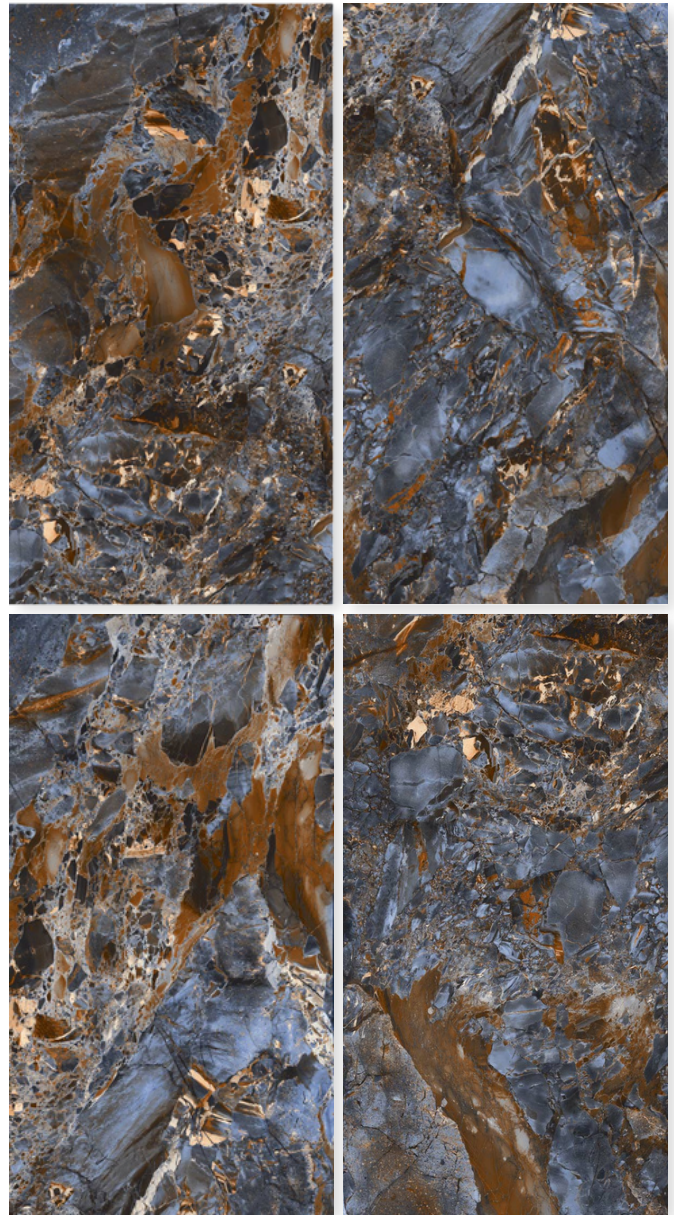

HHIIGGHH GGLLOOSSSSYY CC00LLLECCCTTII00N

CRISTO BLUE

Size
600 X 1200 MM

Thickness
8.5 MM

Finish
High Gloss

Random
4