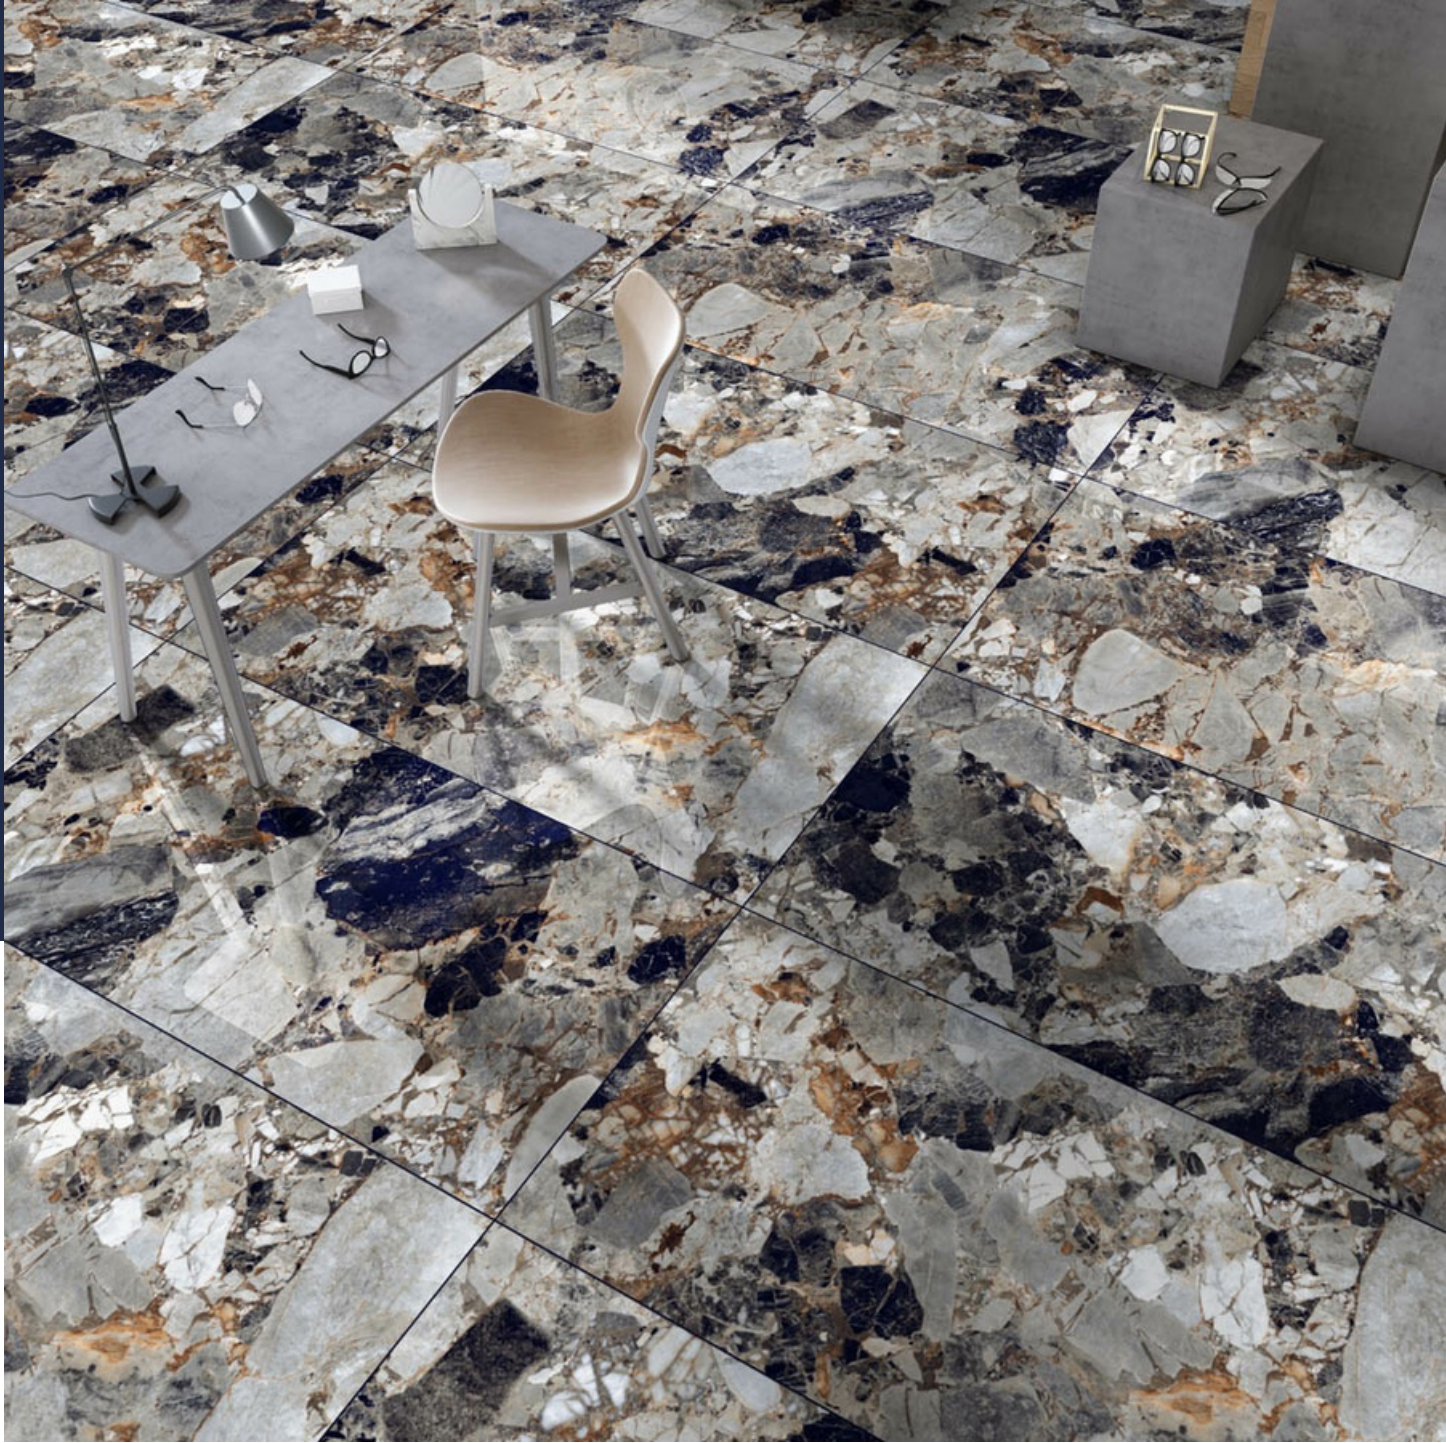

HHIIGGHH GGLLOOSSSSYY CC00LLLEECCTTII00N

DECLAN BLUE

Size
600 X 1200 MM

Thickness
8.5 MM

Finish
High Gloss

Random
4

HHIIGGHH GGLLOOSSSSYY CC00LLLECCCTTII00N

GOSSAMER