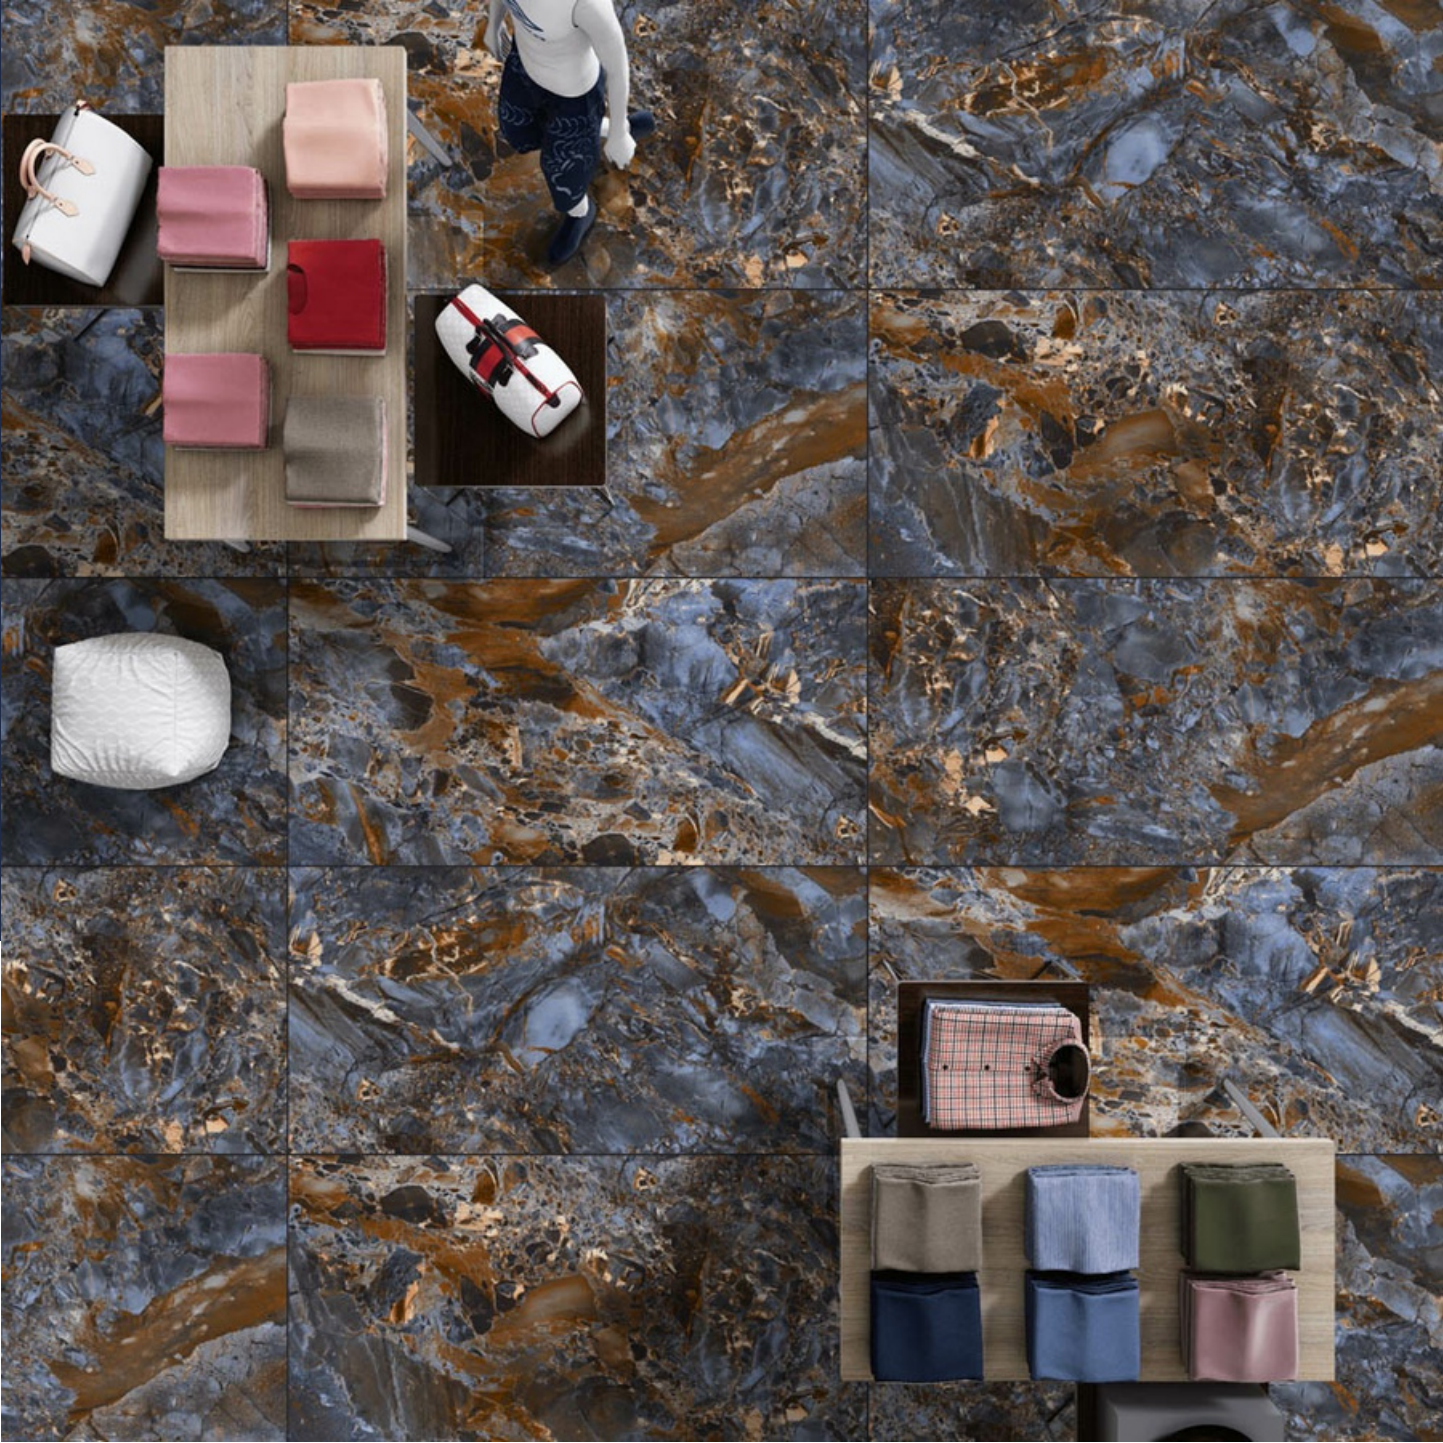

HHIIGGHH GGLLOOSSSSYY CC00LLLECCCTTII00N

CRISTO BLUE

Size
600 X 1200 MM

Thickness
8.5 MM

Finish
High Gloss

Random
4