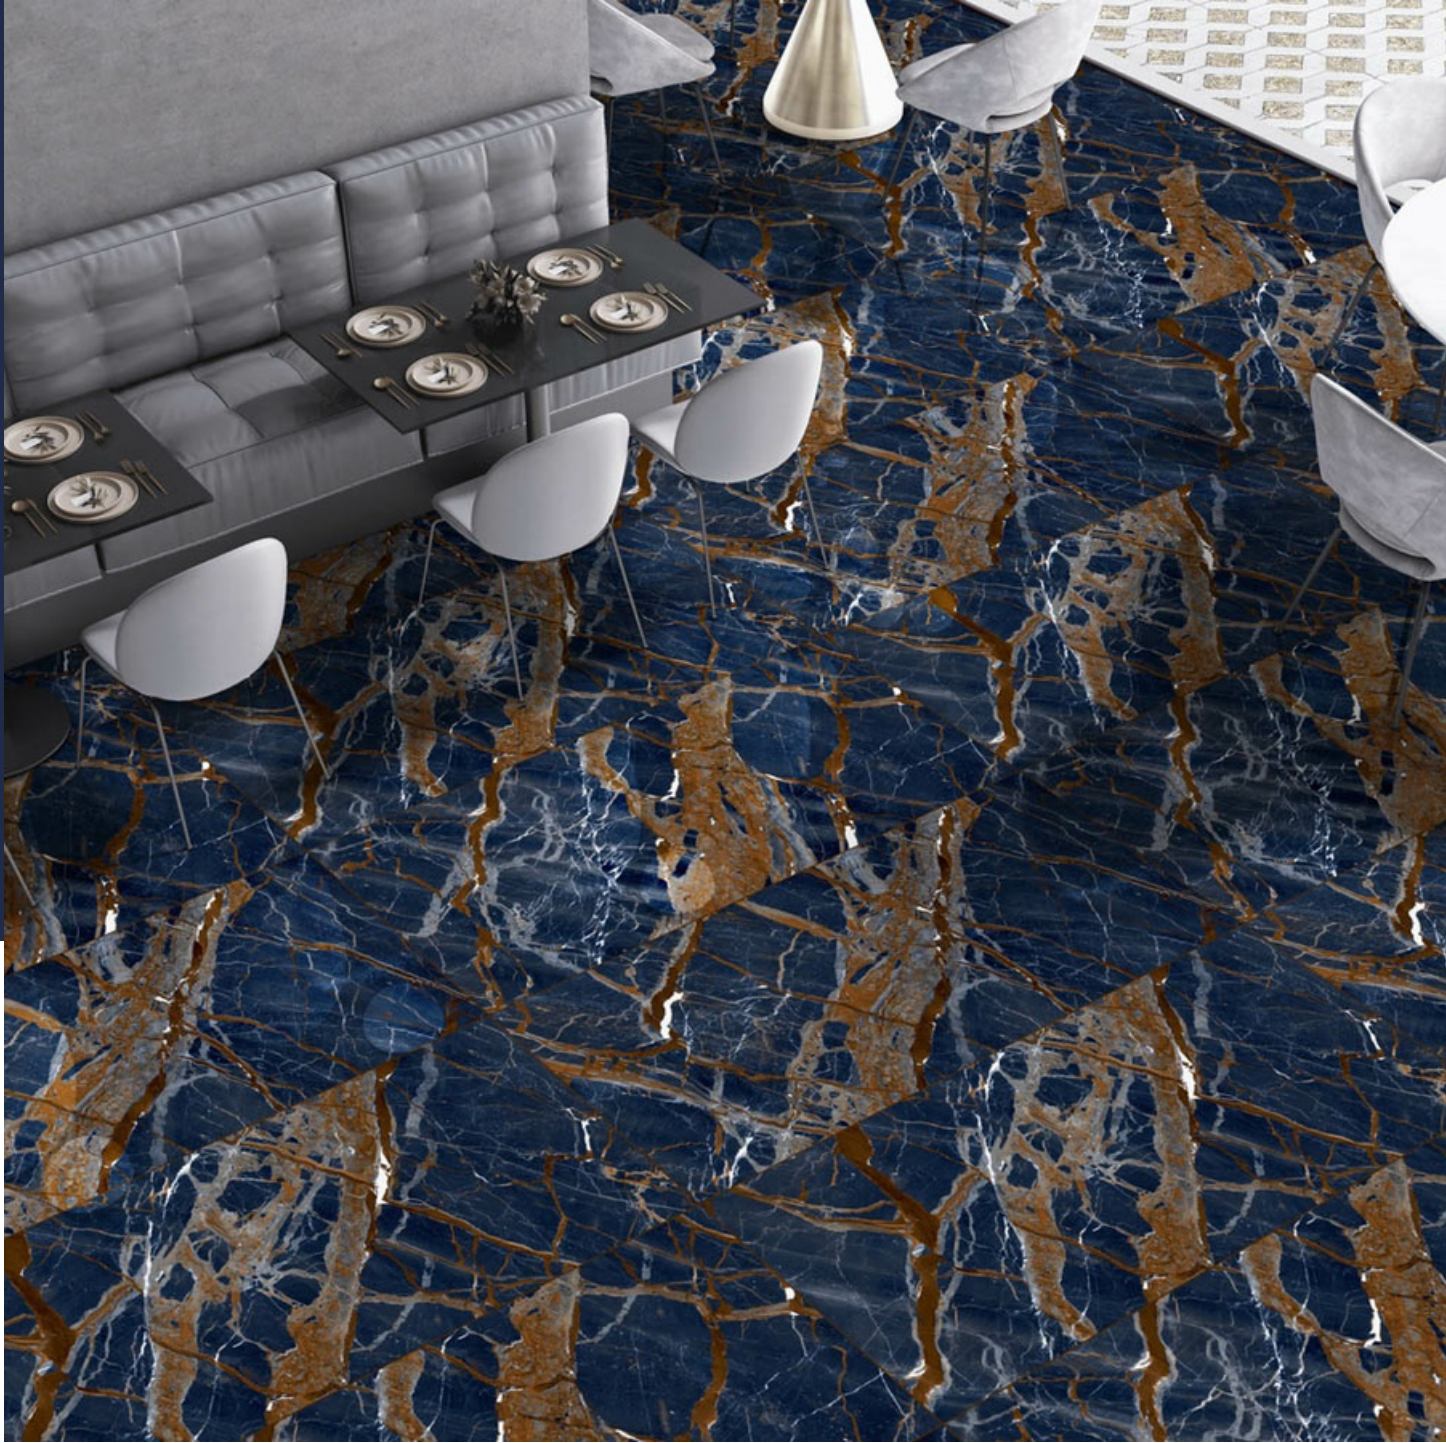

HHIIGGHH GGLLOOSSSSYY CC00LLLEECCTTII00N

ARLON BLUE

Size
600 X 1200 MM

Thickness
8.5 MM

Finish
High Gloss

Random
3

HHIIGGHH GGLLOOSSSSYY CC00LLLEECCTTII00N

ARLON CHOCO