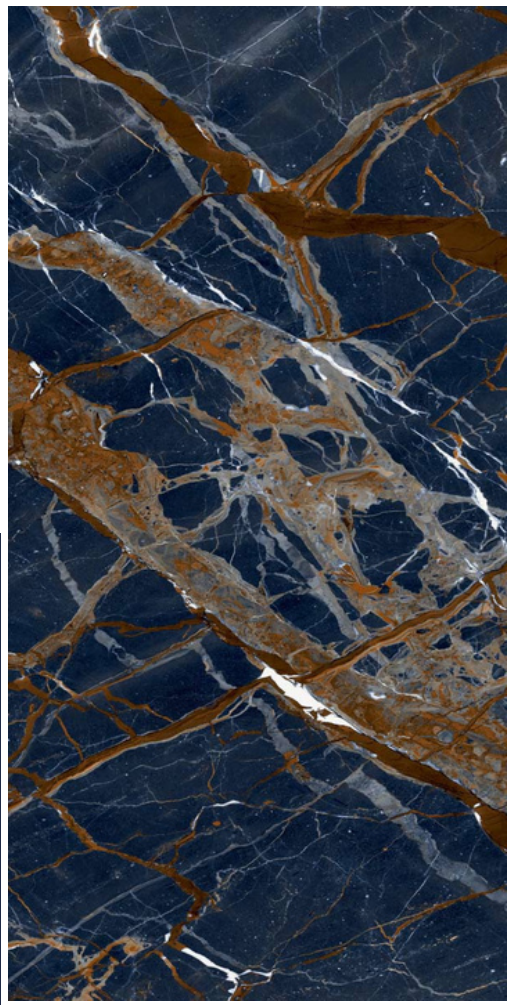

HHIIGGHH GGLLOOSSSSYY CC00LLLEECCTTII00N

ARLON BLUE

Size
600 X 1200 MM

Thickness
8.5 MM

Finish
High Gloss

Random
3

HHIIGGHH GGLLOOSSSSYY CC00LLLEECCTTII00N

ARLON CHOCO