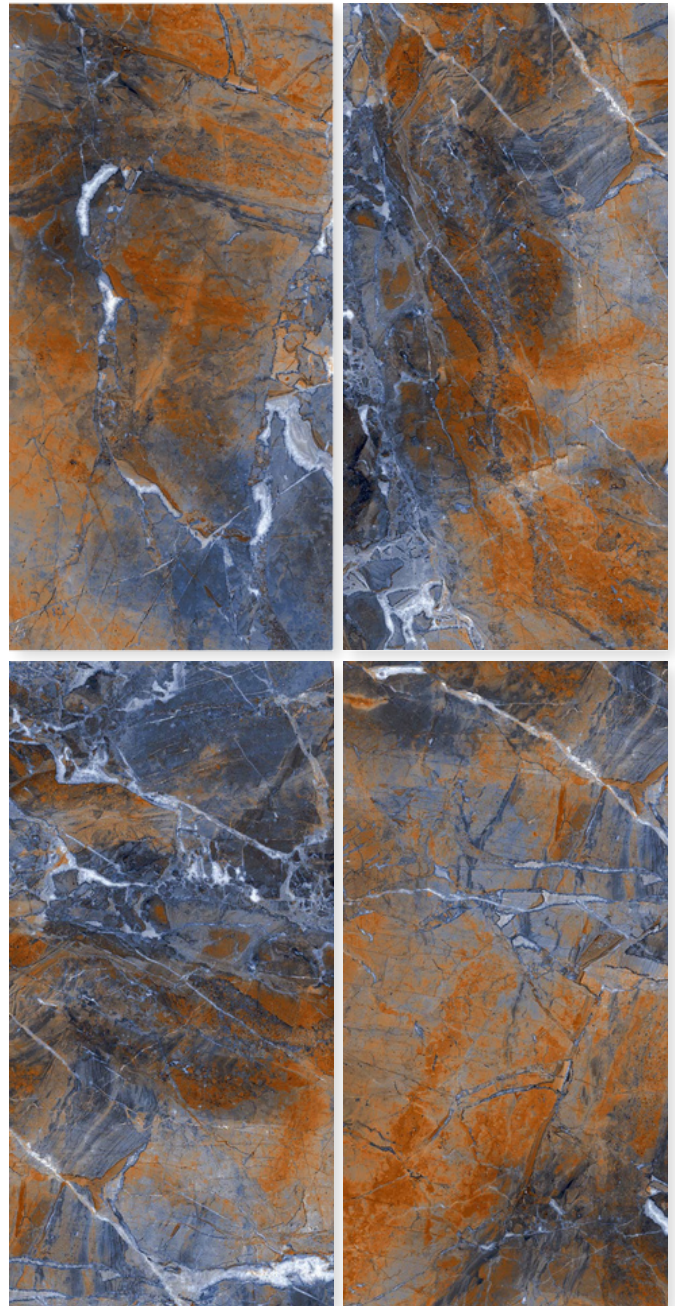

HHIIGGHH GGLLOOSSSSYY CC00LLLEECCTTII00N

PIAT BLUE

Size
600 X 1200 MM

Thickness
8.5 MM

Finish
High Gloss

Random
5