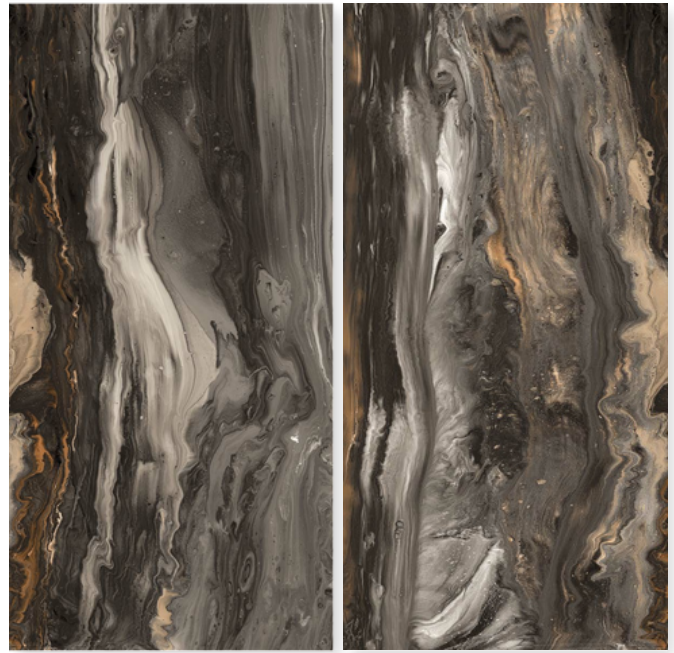

HHIIGGHH GGLLOOSSSSYY CC00LLLECCCTTII00N

ILORA BROWN

Size
600 X 1200 MM

Thickness
8.5 MM

Finish
High Gloss

Random
4