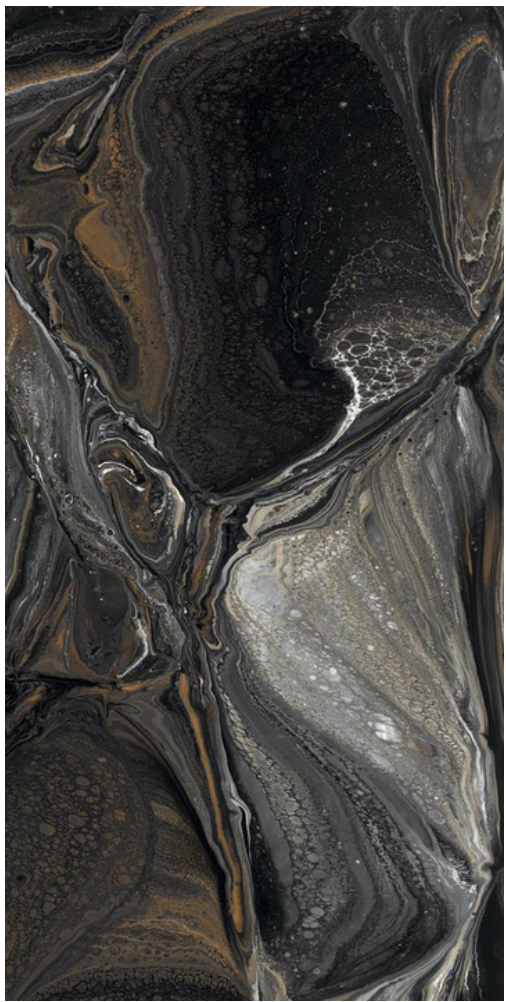

HHIIGGHH GGLLOOSSSSYY CC00LLLEECCTTII00N

DARIO NERO

Size
600 X 1200 MM

Thickness
8.5 MM

Finish
High Gloss

Random
4