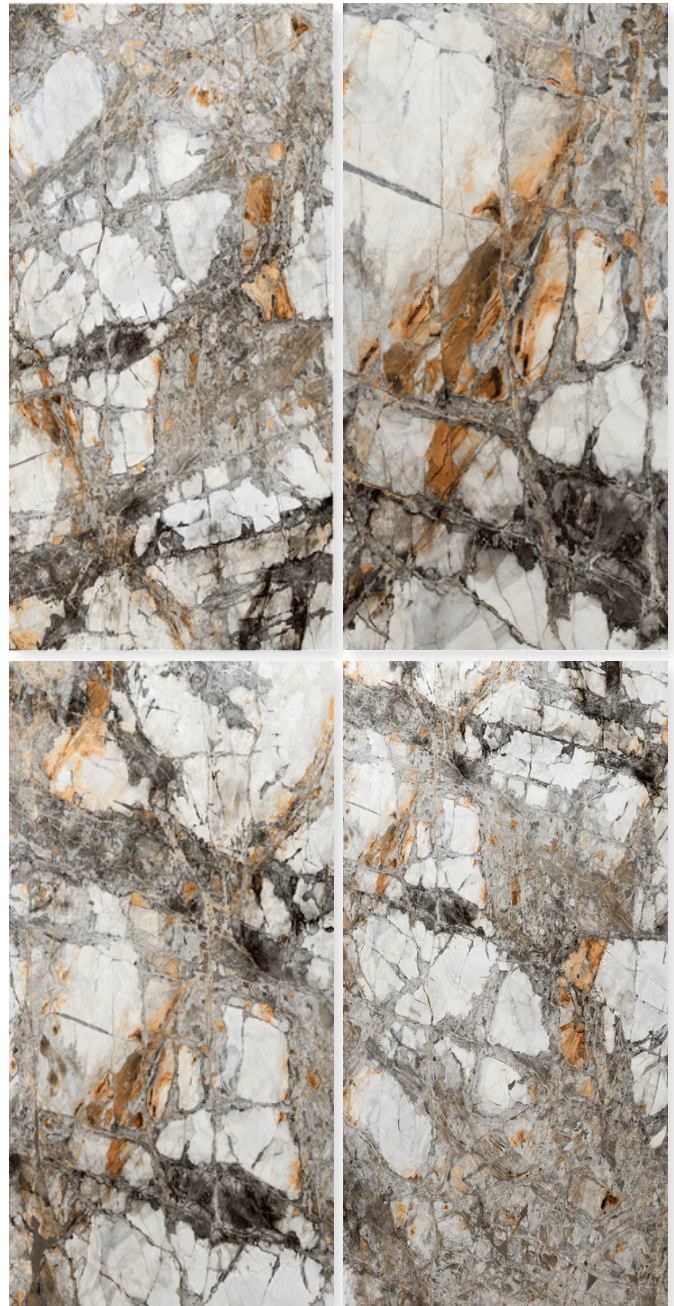

HHIIGGHH GGLLOOSSSSYY CC00LLLEECCTTII00N

STONE GOLD

Size
600 X 1200 MM

Thickness
8.5 MM

Finish
High Gloss

Random
4