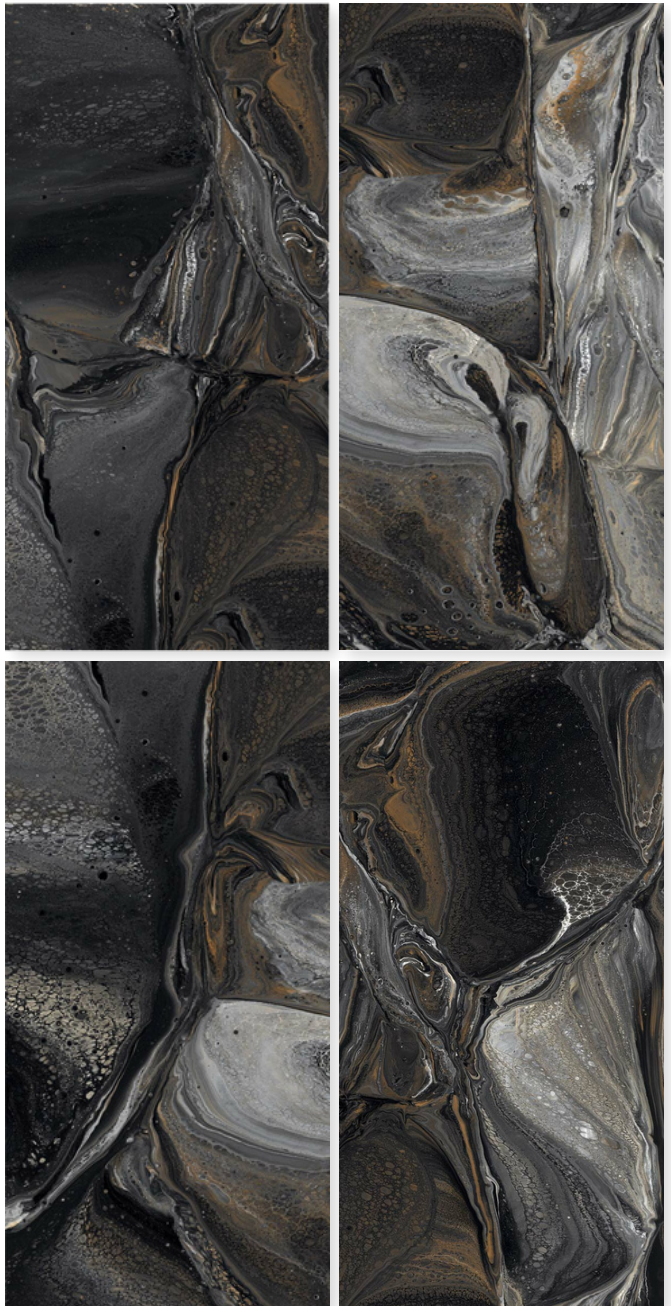

HHIIGGHH GGLLOOSSSSYY CC00LLLEECCTTII00N

DARIO NERO

Size
600 X 1200 MM

Thickness
8.5 MM

Finish
High Gloss

Random
4