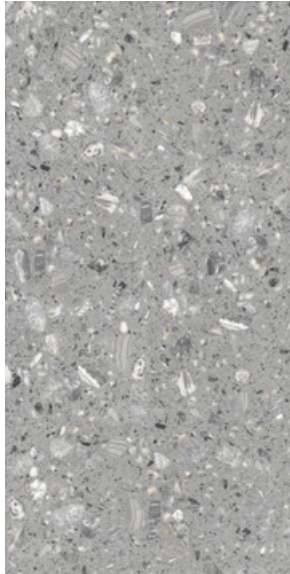

Randoms

**RIVA
TERRA
BEIGE**
2 Randoms

600x1200mm

Terrazzo
o
Carving

**RIVA
TERRA
GREY**
2 Randoms

600x1200mm

Terrazzo
o
Carving

**RIVA
TERRA GRIS**